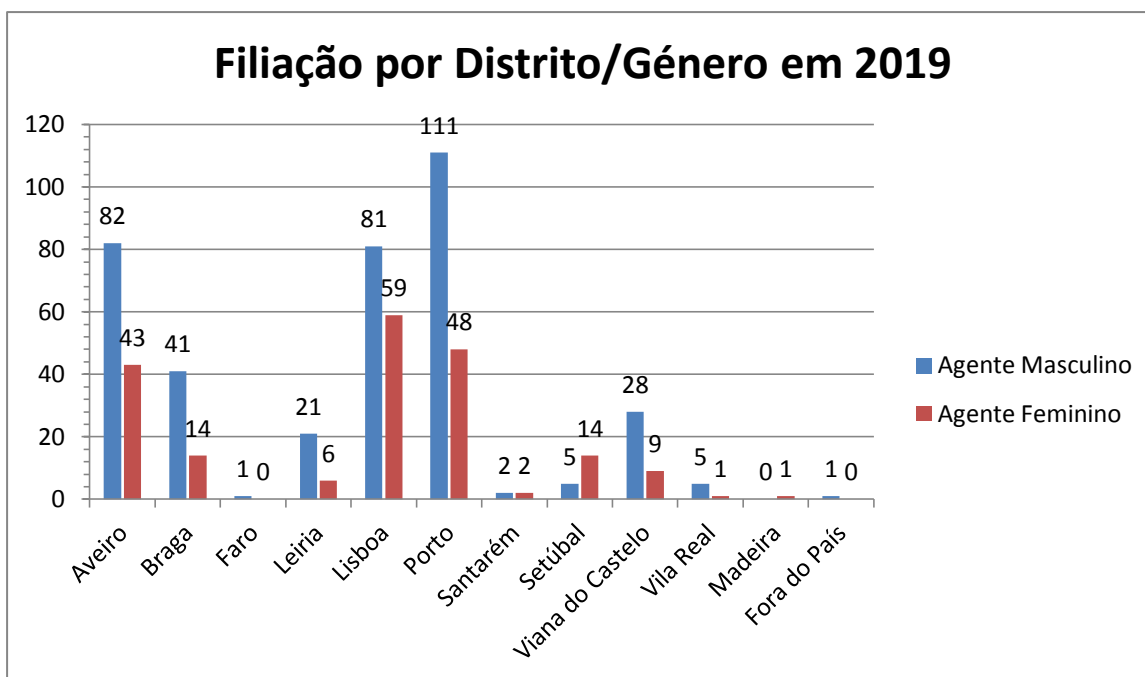

1. FILIAÇÃO AGENTES DESPORTIVOS 2019 (até 11/12/2019)

FILIAÇÃO POR DISTRITO/GÉNERO

Agentes Desportivos	Género		
	Masculino	Feminino	Total Geral
Aveiro	82	43	125
Beja	0	0	0
Braga	41	14	55
Bragança	0	0	0
Castelo Branco	0	0	0
Coimbra	0	0	0
Évora	0	0	0
Faro	1	0	1
Guarda	0	0	0
Leiria	21	6	27
Lisboa	81	59	140
Portalegre	0	0	0
Porto	111	48	159
Santarém	2	2	4
Setúbal	5	14	19
Viana do Castelo	28	9	37
Vila Real	5	1	6
Viseu	0	0	0
Açores	0	0	0
Madeira	0	1	0
Fora do País	1	0	1
Total Geral	383	199	582

FILIAÇÃO POR ASSOCIAÇÃO/ESCALÃO

Associação/Clube	Escalaão							Total
	Infantis (7-9 anos)	Juvenis A (10-12 anos)	Juvenis B (13-15anos)	Juniors (16-18anos)	Seniores (19-35 anos)	Veteranos A (36-50 anos)	Veteranos B (+50 anos)	
Academia de Kung-Fu da Póvoa de Varzim	0	0	5	7	12	1	0	25
Associação de Artes Marciais Chinesas Dragão Tigre	7	4	4	1	8	15	5	44
Associação de Artes Marciais Chinesas She-Si	1	0	2	6	13	8	9	39
Associação de Artes Marciais Yang Portugal	0	0	1	4	12	8	3	28